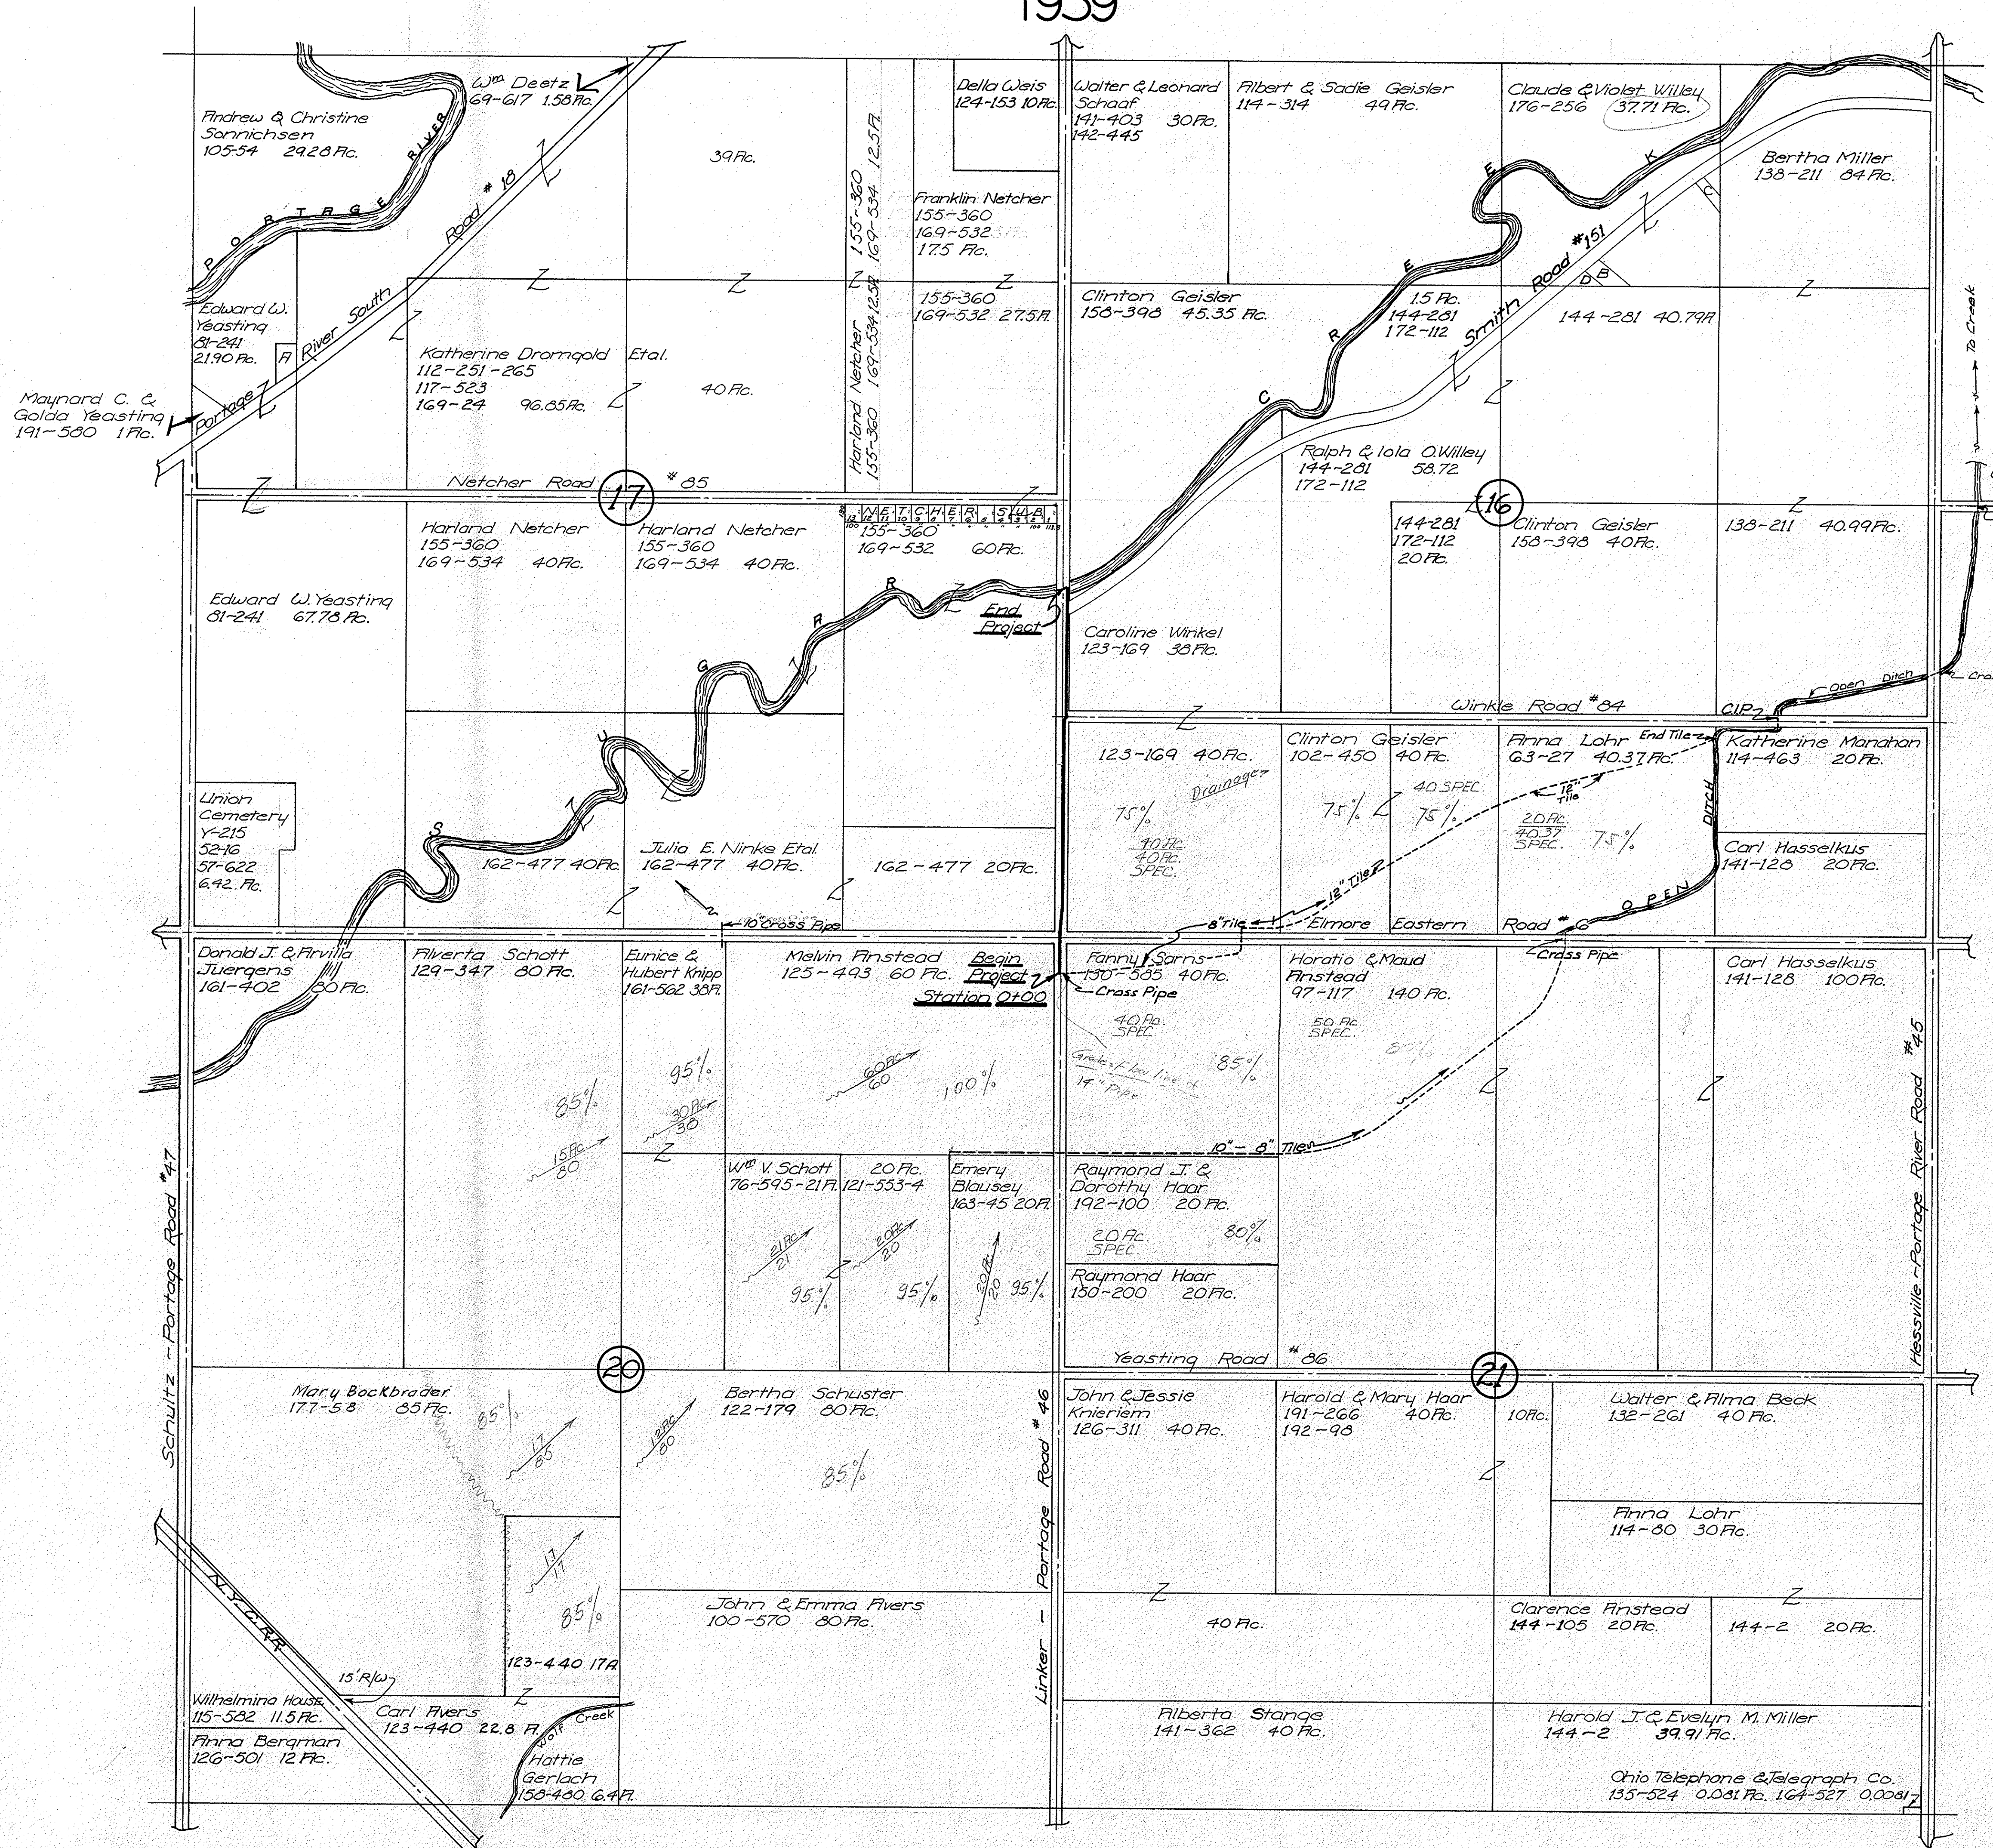

LINKER-PORTAGE DITCH HARRIS TWP. 1959

INDEX TO SMALL PARCELS

PARCEL	SEC	OWNER	AC	VOL	Pg
A	17	Geo. & Florence Summers	0.53	165	319
B	16	Lewis E. & Mildred Heilmann	0.50	174	529
C	16	Arthur E. Weidner	0.52	192	517
D	16	Harold L. & Frances M. Rahn	0.50	204	90

Co - 1/4 mi. 30' E/W
Twp 1/2 mi. 60' R/W.